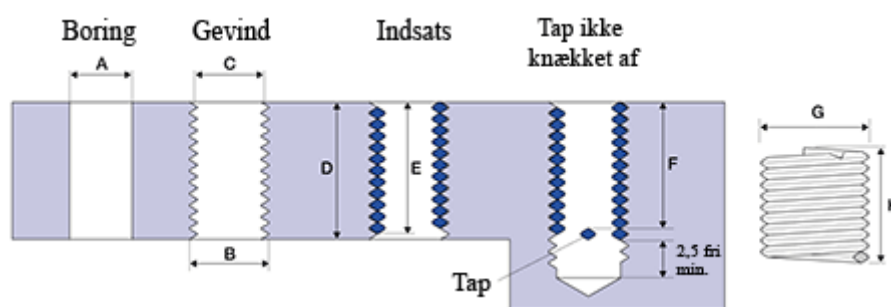

Varenummer: 1310412041500
Beskrivelse: KLEE Gevindinsats LOCKFIL+ M12 x 1,75
boreddybde 15mm

Mål

A	= 12,5 -0,121 +0,265
B	= 14.274
C	= 13,137 -0 +0,134
D	= 15.00
Gevind	= M12 x 1,75
G Min/Maks	= 14,35 14,60
H	= 6.90